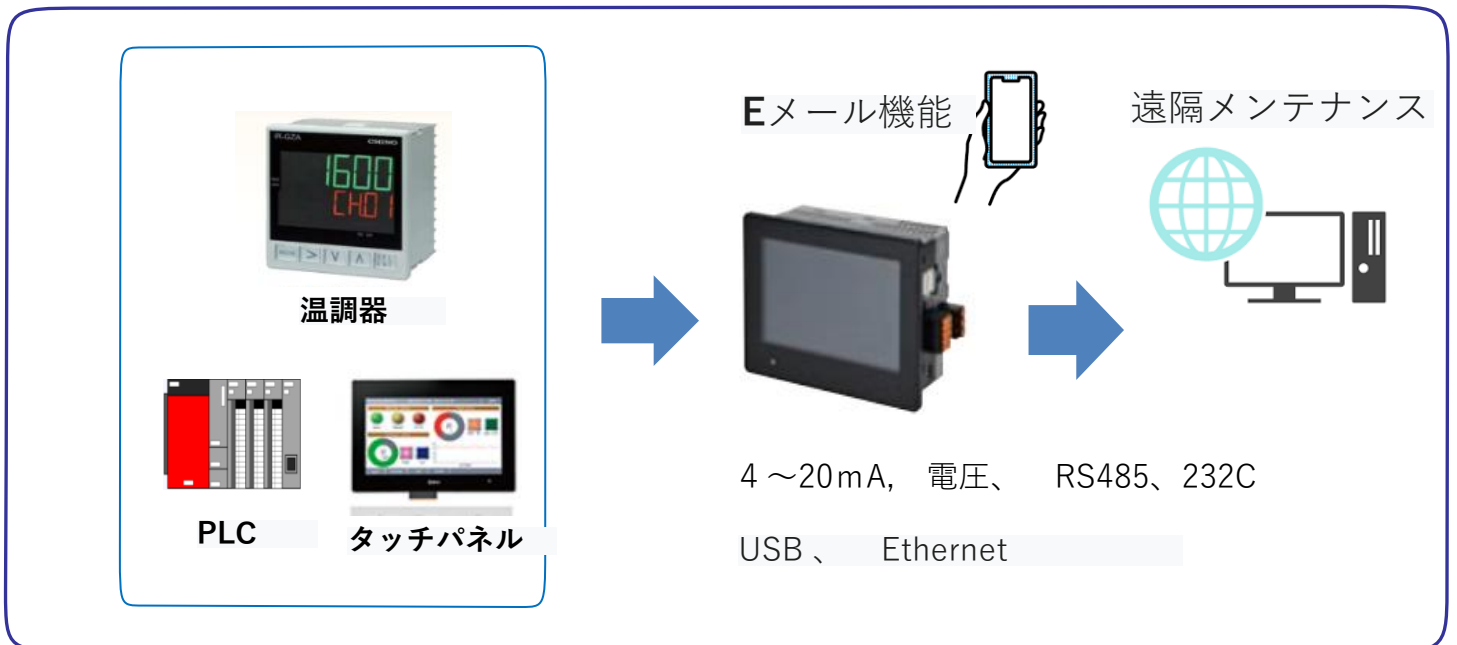

最新コントローラ 放射温度計マルチセッター

IREX

Pyro MiniBusシリーズ

業界初！

複数のセンサー直接接続

温調器、PLC、タッチパネル
マルチ機能

あらゆる条件設定
あらゆる出力がマルチ設定

用途例： 食品乾燥炉の温湿度管理